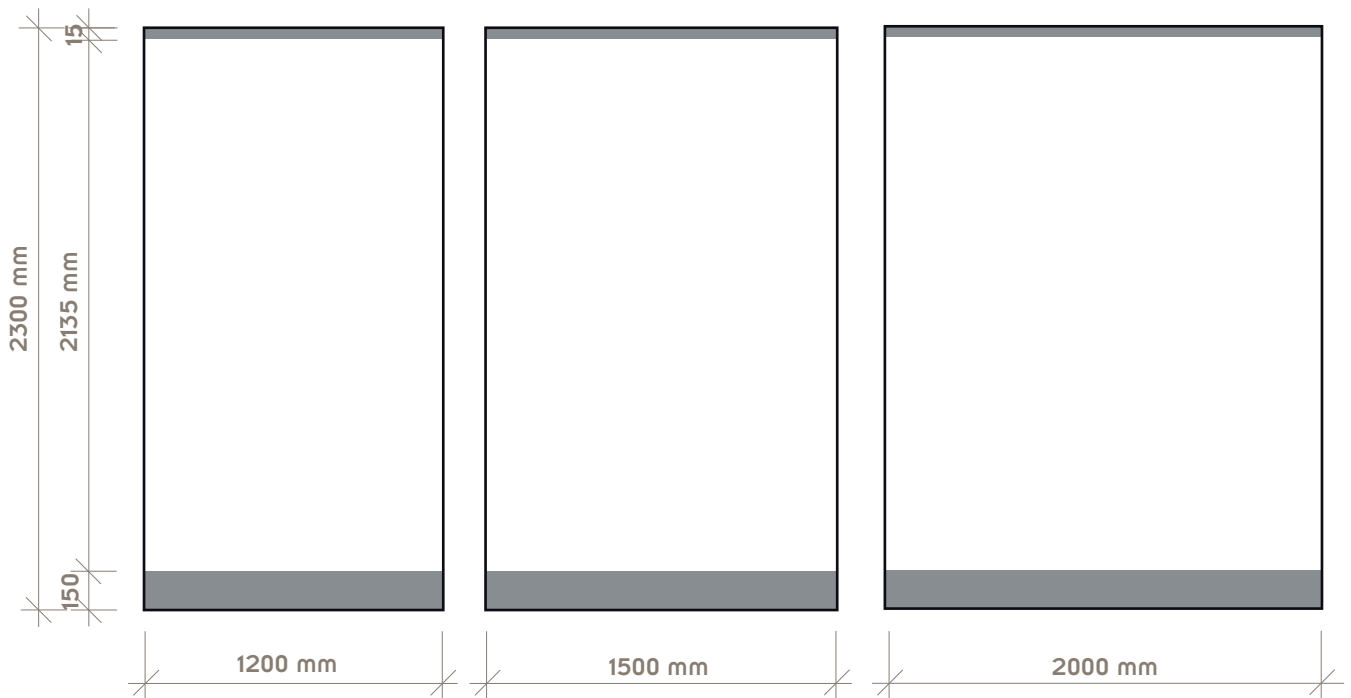

### graphic dimensions

■ not visible area

ru11

1200 / 1500 / 2000

### graphic dimensions

■ not visible area